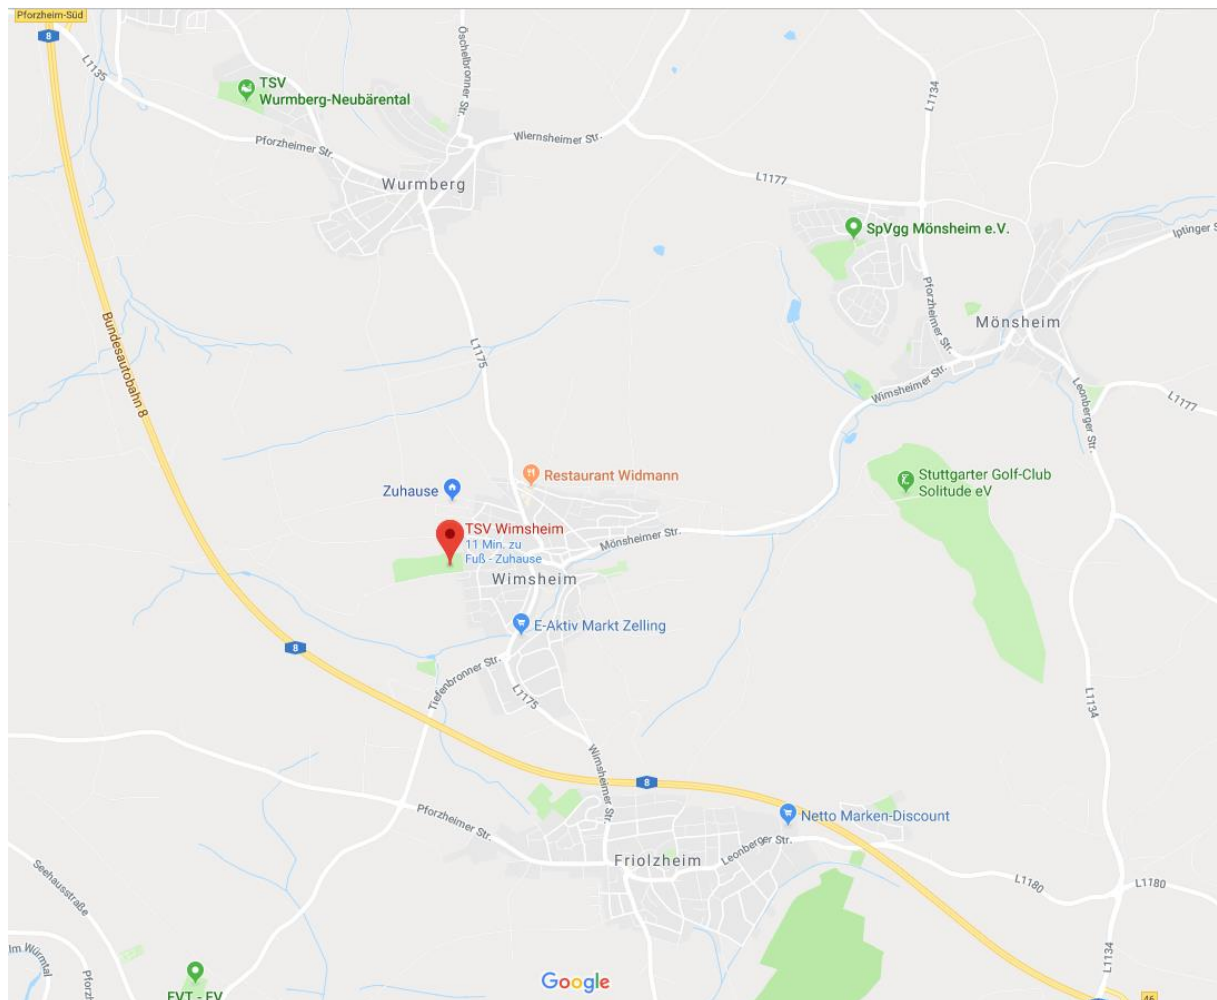

TSV Sportfest

E-Jugend-Turnier

Veranstalter: TSV Wimsheim

Wann: 01. Juni 2019, 09:15 Uhr

Wo: Sportplatz in Wimsheim

Adresse: Mühlweg 8, 71299 Wimsheim

Turnierbestimmungen:

- gespielt wird nach den Regeln des bfv
- es dürfen pro Mannschaft maximal 10 Spieler eingesetzt werden und diese die auf der Spielerberechtigungsliste genannt sind
- bei der E-Jugend spielen wir mit einem Leichtfußball, Spielzeit 9 Minuten
- gespielt wird mit 6 Spielern und einem Torwart
- jede Mannschaft hat vier Gruppenspiele, der Gruppenerste und -zweite erreichen das Halbfinale und ermitteln dann Überkreuz die Mannschaften für das Finale und Spiel um Platz 3
- es ist ein Spielberichtsbogen auszufüllen, dieser ist mit den gültigen Spielerpässen vor Turnierbeginn bei der Turnierleitung abzugeben (siehe Anhang)
- die erstgenannte Mannschaft spielt von der Turnierleitungsseite aus und hat Anstoß (bei gleichen Trikotfarben, muss diese Mannschaft auch Leibchen anziehen)
- Ausbälle werden per Einwurf wieder ins Spiel gebracht
- Hütchen an der Seitenlinie markieren den Strafraum
- Abschlag aus der Hand ist nicht erlaubt
- Freistöße werden indirekt ausgeführt
- Tore dürfen von überall erzielt werden
- die Anmeldung bei der Turnierleitung hat spätestens 20 Minuten vor dem ersten Spiel der eigenen Mannschaft zu erfolgen
- sofern noch nicht vorab geschehen, ist das Startgeld von 25 Euro vor dem ersten Spiel der eigenen Mannschaft bei der Turnierleitung zu entrichten
- die Siegerehrung findet im Anschluss an das Finale statt, die ersten 4 Mannschaften bekommen ein Pokal

Anfahrt:

Adresse: Mühlweg 8, 71299 Wimsheim

Zum Parken bitte den Mühlweg ganz bis zum Ende durchfahren.

A8 von Pforzheim, Ausfahrt Pforzheim Süd (45 b)

A8 von Leonberg, Ausfahrt Heimsheim, (46)

Zum Parken bitte den Mühlweg wie beschrieben ganz zu Ende durchfahren.